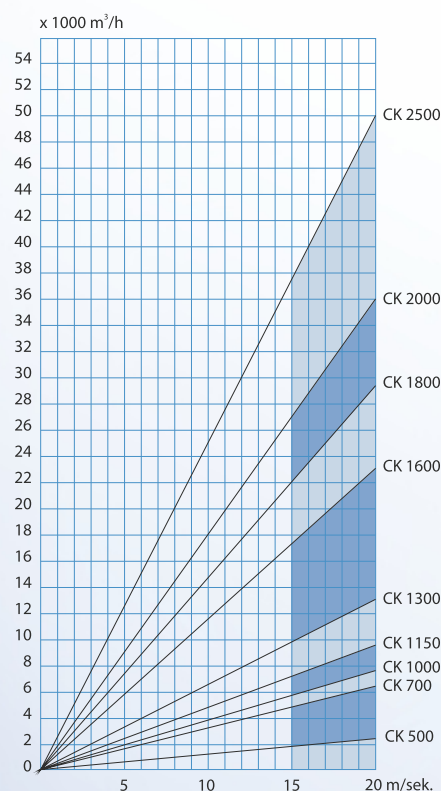

Эффективность фильтрации зависит от скорости ротации частиц, плотности и размера. Эффективность примерно 95%.

В зависимости от размера СК циклоны изготовлены из 2-3 мм стального листа, имеется стандартный ход с фланцем. Заказывая нужно указывать левый или правый отделитель пыли.

# CIKLONS CYCLON ЦИКЛОН СК 500-2500

PĀRDOMĀTI RISINĀJUMI

Ciklona veiktspēja  
Capability  
Производительность

Veids Type Вид	$\text{ØA}$ mm	$\text{ØB}$ mm	C mm	$\text{ØD}$ mm	$\text{ØE}$ mm	$\text{ØF}$ mm	G mm	H mm	I mm	$\text{ØJ}$ mm	$\text{ØK}$ mm	Svars Weight Вес kg
CK500	126	285	80	500	250	200	780	700	1020	305	1780	53
CK700	200	444	60	700	400	315	1090	990	1450	501	2480	123
CK1000	216	485	100	1000	560	400	1550	1500	2050	606	3648	306
CK1150	240	550	100	1150	630	450	1790	1800	2390	675	4300	433
CK1300	300	600	100	1300	710	450	2060	2000	2820	700	4945	550
CK1600	350	900	100	1600	900	500	2460	2300	3200	900	5700	804
CK1800	375	1050	100	1800	1000	550	2760	2450	3560	1050	6110	1041
CK2000	400	1250	170	2000	1200	630	3060	2600	3950	1200	6700	1278
CK2500	500	1350	170	2500	1600	710	3630	3000	4200	1200	7375	1647