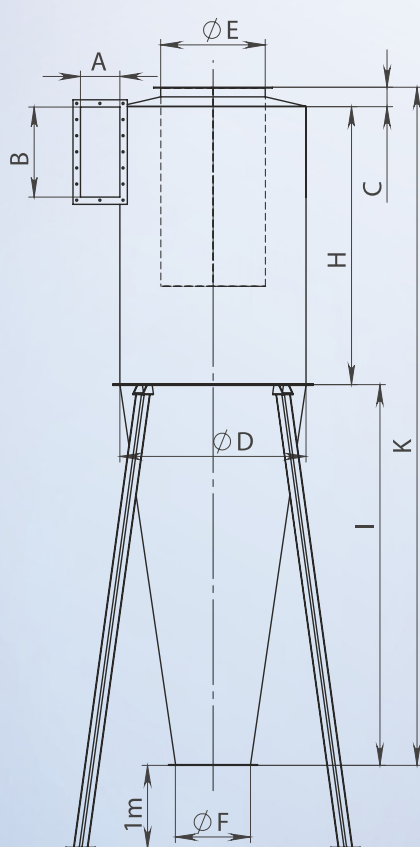

Veids Type Вид	ØA mm	ØB mm	C mm	ØD mm	ØE mm	ØF mm	G mm	H mm	I mm	ØJ mm	ØK mm	Svars Weight Вес kg
CK500	126	285	80	500	250	200	780	700	1020	305	1780	53
CK700	200	444	60	700	400	315	1090	990	1450	501	2480	123
CK1000	216	485	100	1000	560	400	1550	1500	2050	606	3648	306
CK1150	240	550	100	1150	630	450	1790	1800	2390	675	4300	433
CK1300	300	600	100	1300	710	450	2060	2000	2820	700	4945	550
CK1600	350	900	100	1600	900	500	2460	2300	3200	900	5700	804
CK1800	375	1050	100	1800	1000	550	2760	2450	3560	1050	6110	1041
CK2000	400	1250	170	2000	1200	630	3060	2600	3950	1200	6700	1278
CK2500	500	1350	170	2500	1600	710	3630	3000	4200	1200	7375	1647