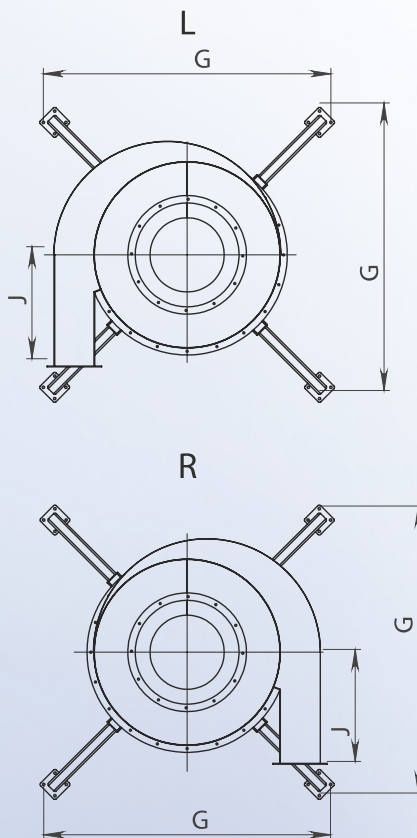

Veids Type Вид	ØA mm	ØB mm	C mm	ØD mm	ØE mm	ØF mm	G mm	H mm	I mm	ØJ mm	ØK mm	Svars Weight Вес kg
CK500	126	285	80	500	250	200	780	700	1020	305	1780	53
CK700	200	444	60	700	400	315	1090	990	1450	501	2480	123
CK1000	216	485	100	1000	560	400	1550	1500	2050	606	3648	306
CK1150	240	550	100	1150	630	450	1790	1800	2390	675	4300	433
CK1300	300	600	100	1300	710	450	2060	2000	2820	700	4945	550
CK1600	350	900	100	1600	900	500	2460	2300	3200	900	5700	804
CK1800	375	1050	100	1800	1000	550	2760	2450	3560	1050	6110	1041
CK2000	400	1250	170	2000	1200	630	3060	2600	3950	1200	6700	1278
CK2500	500	1350	170	2500	1600	710	3630	3000	4200	1200	7375	1647